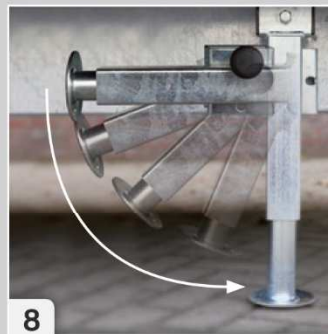

6

Zeer robuuste 6 tons 12V elektrische lier met haak. Deze lier trekt moeiteloos uw slede terug op de aanhanger!

7

Industriële geluidssoepel Tevens ervoor hanger grende

- Afzetsysteem is leverbaar tot 401 x 220 cm!
- Elke slede extra, bespaard u een volledige aanhanger uit!
- Eenvoudig te upgraden met schaftunits, opslag containers, aanhanger bakken met kleppen etc. Mogelijkheden zijn eindeloos.
- Onze sledes zijn geschikt voor Kovobel Containers. Heeft u een ander merk wij ruilen deze dan ook in.

5-traps, zeer sterke cilinder, met 48° kiphoeke (geschikt tot 6100 kg)

5-stufiger, sehr starker Zylinder, Kippwinkel 48° (bis 6100 kg)

...eele nylon geleider rollen met  
...rplaten zorgen voor het  
...op en afrollen van uw sledes.  
...zorgen de geleiderplaten  
...dat de slede recht op de aan-  
...wordt getrokken in de ver-  
...ling.

**Nieuw!**  
**Neu!**

**13** (OPTIES / ZUBEHÖR):

De Parabolische veren met standaard schokbrekers.

Parabolic Standard mit Radstoßdämpferr.

**PARABOLIC**

**OPTIES / ZUBEHÖR:**

**8**

Stempelpoot zodat uw aanhanger afzetsysteem horizontaal blijft tijdens het kippen.