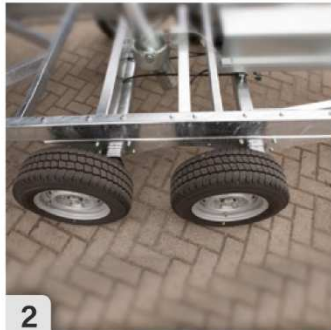

### DETAILS / DETAILS:

1

5-traps, zeer sterke cilinder, met 48 kiphoeck (geschikt tot 6100kg)

2

Geleverd met doorlopende zeer lange aspadden. (voor betere krachtverdeling)

Levering Inclusief stalen spatborden.

6

Zeer robuuste 6 tons 12V elektrische lier met haak. Deze lier trekt moeiteloos uw slede terug op de aanhanger!

7

Industriële geluidssoepel Tevens ervoor hanger grende

- Afzetsysteem is leverbaar tot 401 x 220 cm!
- Elke slede extra, bespaard u een volledige aanhanger uit!
- Eenvoudig te upgraden met schaftunits, opslag containers, aanhanger bakken met kleppen etc. Mogelijkheden zijn eindeloos.
- Onze sledes zijn geschikt voor Kovobel Containers. Heeft u een ander merk wij ruilen deze dan ook in.